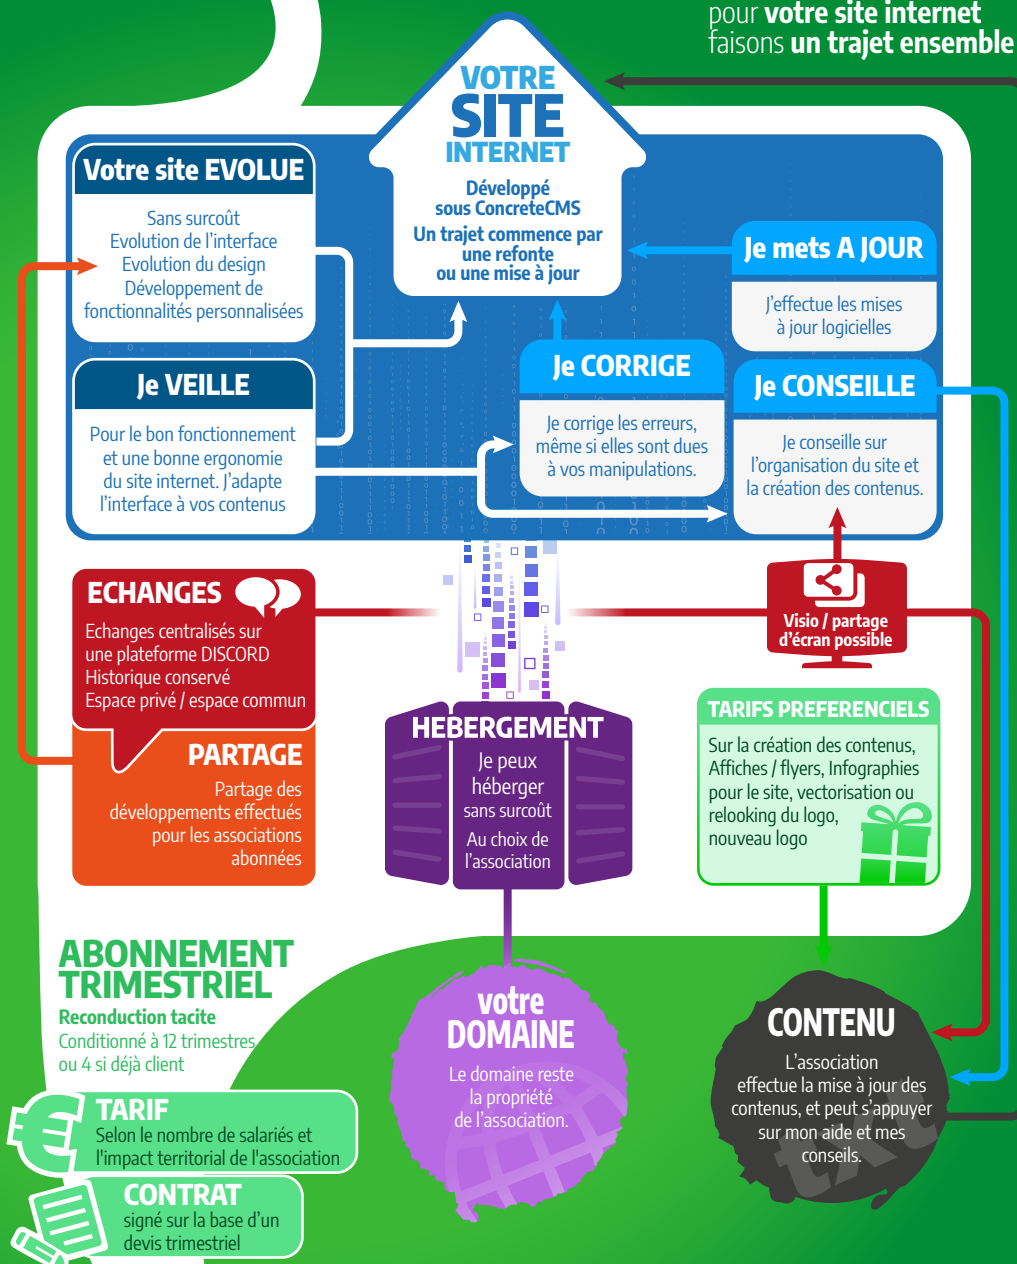

Un projet, c'est croire que dès le départ on peut savoir où il faut aller, alors que c'est en pratiquant qu'on le découvre.
Un trajet, c'est s'autoriser à observer ce qu'il se passe...

Avant d'imaginer **trajet**, je n'étais pas satisfait des prestations proposées aux associations, trop calées sur le modèle de l'entreprise en mode projet.

Les associations ont besoin d'avoir la main sur leur site internet, à leur rythme, et quelles que soient les compétences de leurs bénévoles.

Un site internet associatif est réussi lorsqu'on accompagne d'abord ses membres.

Avec **trajet** je vous propose le meilleur, pas le moins-disant : mon temps et mon expérience du monde associatif et du développement web, pour vous accompagner à faire évoluer votre site internet au gré de vos besoins.

Je résous et anticipe vos besoins particuliers de développement, et je vous accompagne à la création des contenus.

trajet

Associations, pour **votre site internet** faisons **un trajet ensemble**

Découvrez le tarif pour votre association
et téléchargez un contrat type

Christophe Rohou
16 rue des vanniers St Eutrope 29640 Plougonven
Mob : 06 98 97 28 29 / Tel : 09 55 01 06 84
Email : christophe@rohhou.fr
www.christophe.rohou.fr

Raison sociale : Chrysalide, Forme juridique : SA SCIC
Montant du capital social : 35 460€
Siège social : 1 Alez ar waremm 29000 Quimper
Tel : 02 98 66 09 99 / contact@cae29.coop
Siret : 443 903 562 00066